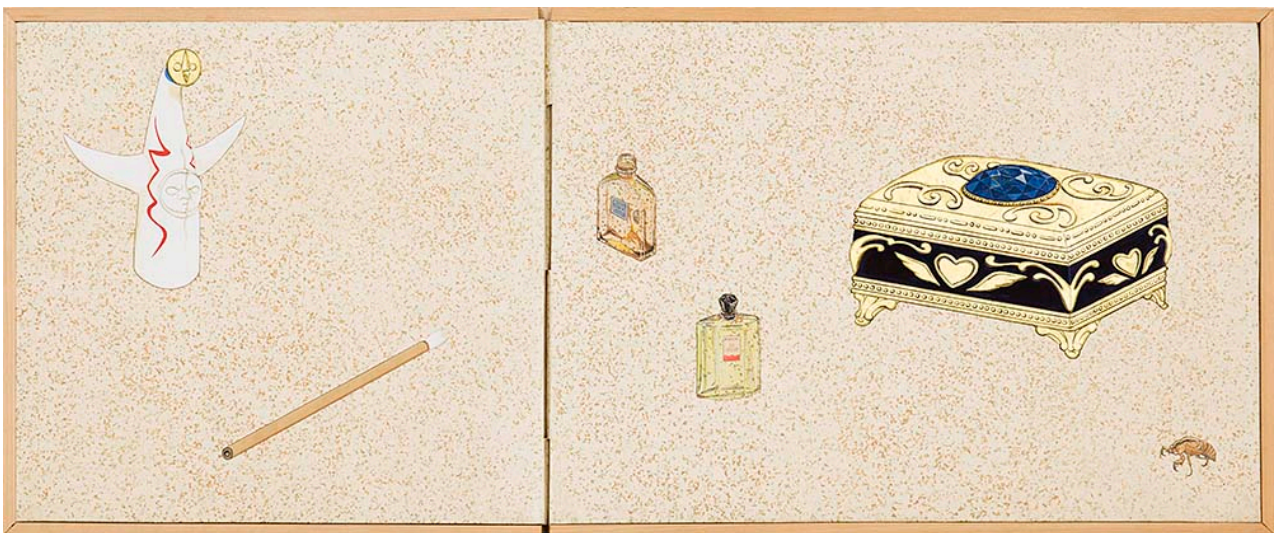

熊本ものがたりの屏風シリーズ

© 2017 Taro Yamamoto , photo: by Yu Kusanagi

「熊本ものがたりの屏風 森本襖表具材料店襖」
襖二面 各 178×90cm 布地着色銀彩 2017年制作

© 2017 Taro Yamamoto , photo: by Yu Kusanagi

「熊本ものがたりの屏風 女性のハレの日金屏風」
三曲一隻屏風 168×186cm 紙本金地着色 2017年制作

© 2017 Taro Yamamoto , photo: by Yu Kusanagi

「熊本ものがたりの屏風 子供の思い出銀揉紙屏風」
二曲一隻屏風 132.5×131cm 銀揉み紙着色 2017年制作

© 2017 Taro Yamamoto , photo: by Yu Kusanagi

「熊本ものがたりの屏風 みんなの思い出腰高屏風」
 二曲一隻屏風 三対 各 117.5×90cm 紙本金地着色 2017年制作

© 2017 Taro Yamamoto , photo: by Yu Kusanagi

「熊本ものがたりの屏風 いと小さきもの小屏風」
 二曲一隻変形屏風 36.5×91cm 紙本金砂子着色 2017年制作

© 2017 Taro Yamamoto , photo: by Yu Kusanagi

熊本ものがたりの屏風 おもかげ屏風」
二曲一隻屏風 105.2×59.4cm 紙本着色銀彩 2017年制作