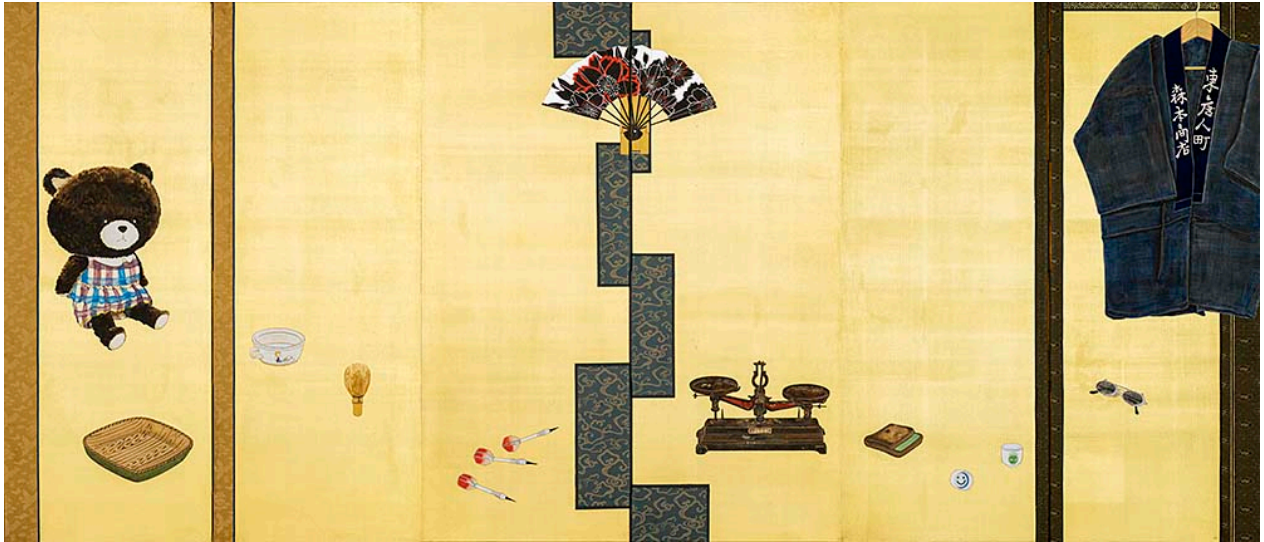

熊本ものがたりの屏風シリーズ

© 2017 Taro Yamamoto , photo: by Yu Kusanagi

「熊本ものがたりの屏風 森本襖表具材料店襖」
襖二面 各 178×90cm 布地着色銀彩 2017年制作

© 2017 Taro Yamamoto , photo: by Yu Kusanagi

「熊本ものがたりの屏風 女性のハレの日金屏風」
三曲一隻屏風 168×186cm 紙本金地着色 2017年制作

© 2017 Taro Yamamoto , photo: by Yu Kusanagi

「熊本ものがたりの屏風 子供の思い出銀揉紙屏風」
二曲一隻屏風 132.5×131cm 銀揉み紙着色 2017年制作

© 2017 Taro Yamamoto , photo: by Yu Kusanagi

「熊本ものがたりの屏風 みんなの思い出腰高屏風」
 二曲一隻屏風 三対 各 117.5×90cm 紙本金地着色 2017年制作

© 2017 Taro Yamamoto , photo: by Yu Kusanagi

「熊本ものがたりの屏風 いと小さきもの小屏風」
 二曲一隻変形屏風 36.5×91cm 紙本金砂子着色 2017年制作

© 2017 Taro Yamamoto , photo: by Yu Kusanagi

熊本ものがたりの屏風 おもかげ屏風」
二曲一隻屏風 105.2×59.4cm 紙本着色銀彩 2017年制作